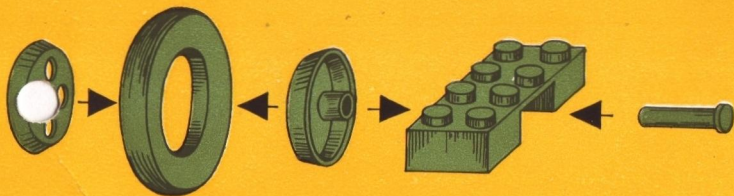

PEBE Bausteine für Geländewagen mit Raketenwerfer

Schl.Nr. HSL 5485900

Schl.Nr. ELN 18238590

Rad- und Reifenmontage

EVP 5,60 M

P. BERNHARDT - 4803 Bad Kösen

Einbau der Räder in das Chassis

schwenkbarer
Raketenwerfer
mit Kurbel