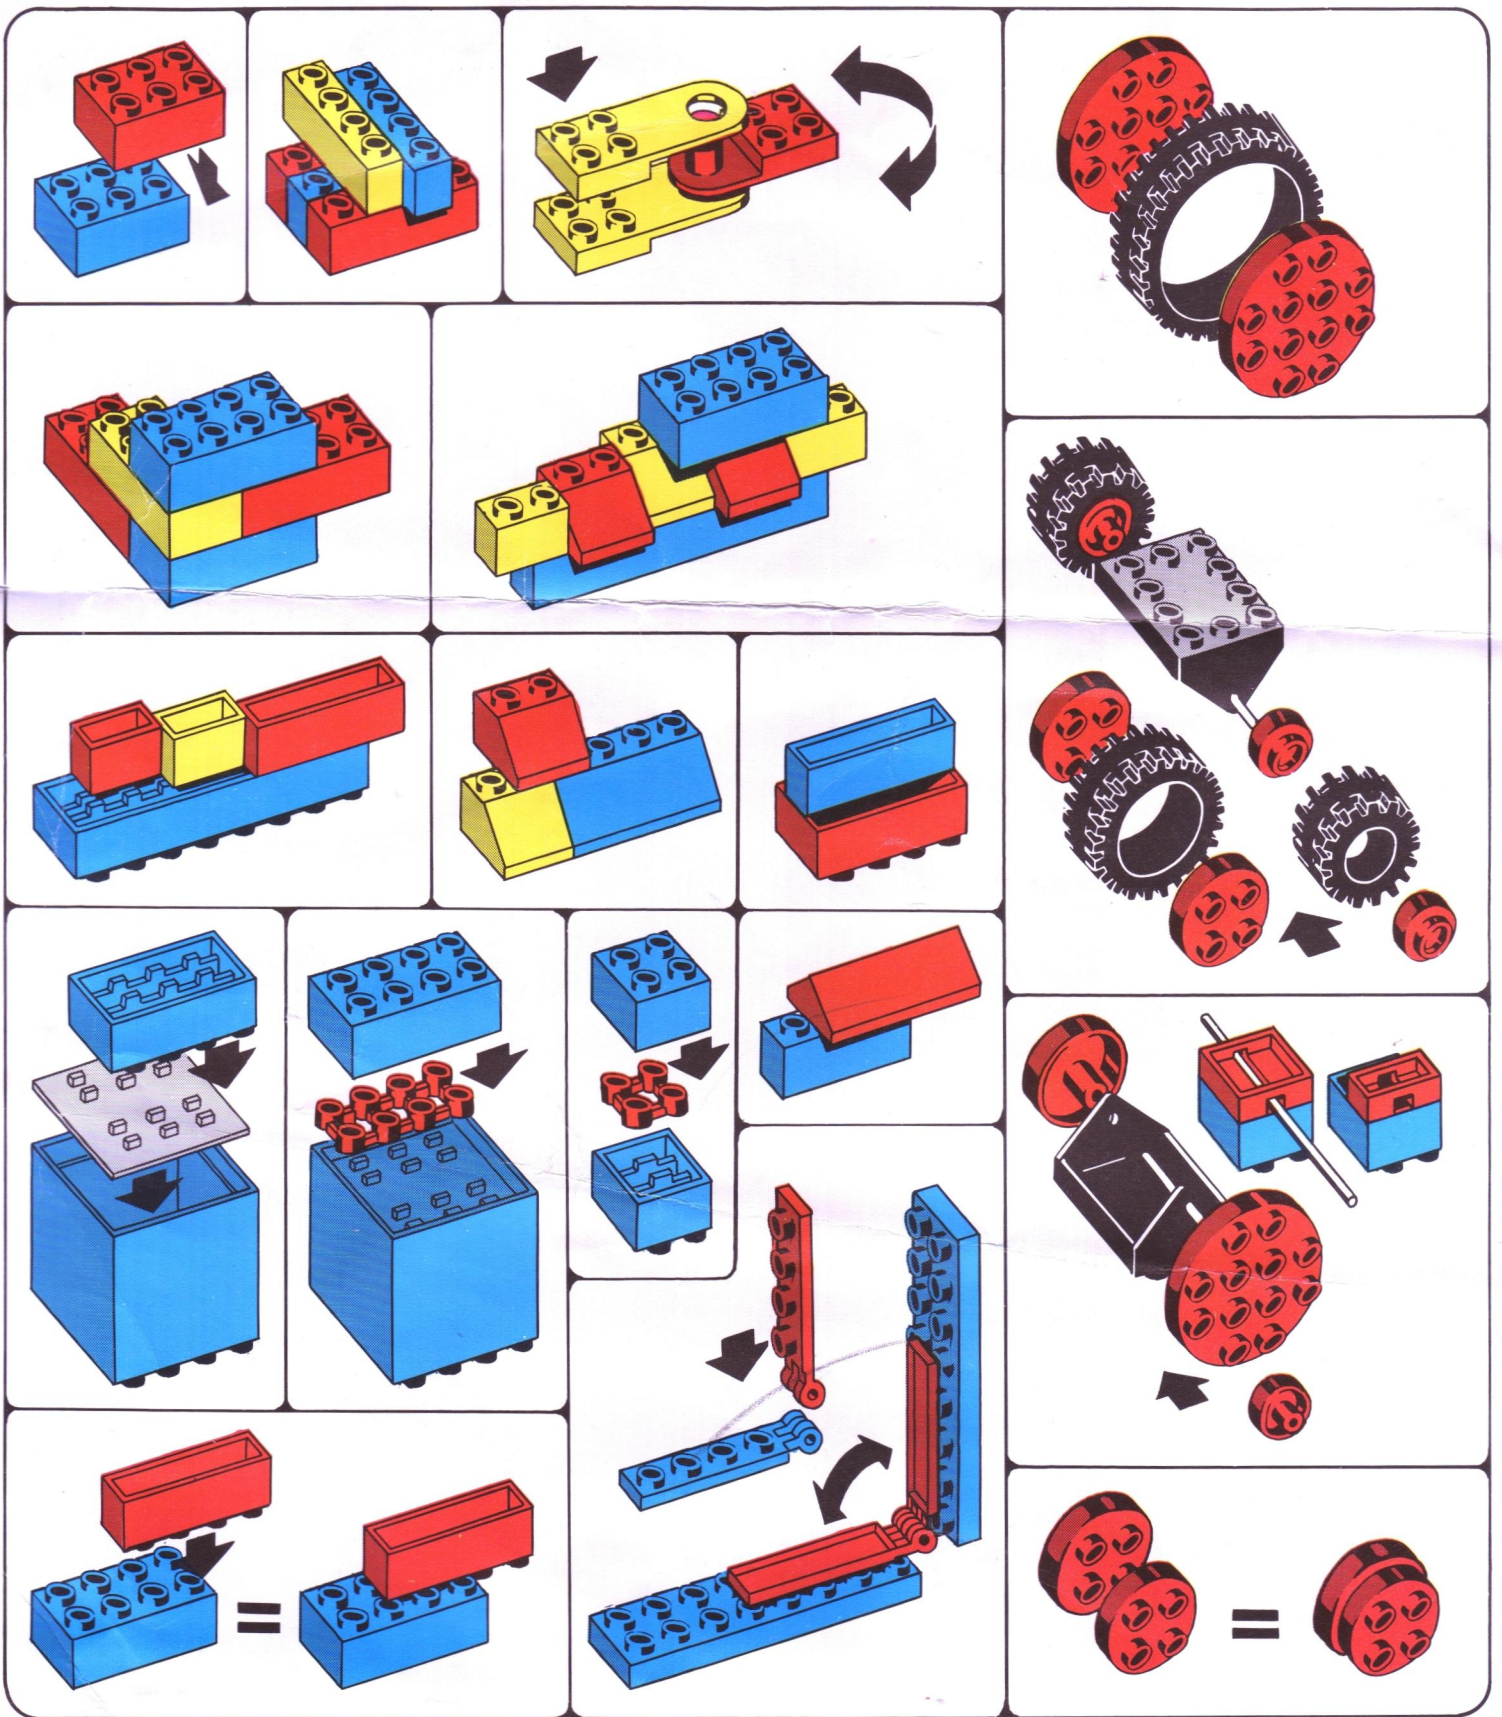

Diese Abbildungen gehören nicht zum Inhalt.

Möglichkeiten
+ Vorteile

System